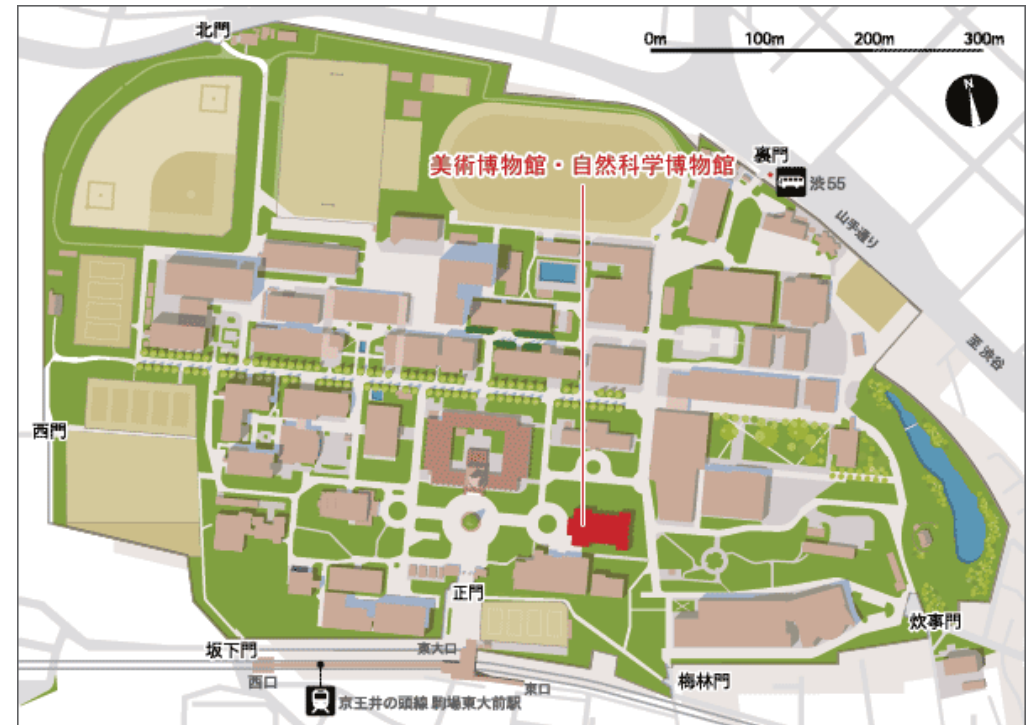

京王井の頭線駒場東大前駅（渋谷駅から各駅停車で2駅）

東大口より徒歩3分

開館時間・休館日

10:00～18:00（入館は17:30まで）

※展覧会によって開館日時が異なります。

詳細は展覧会情報をご確認ください。

※入館無料

周辺地図