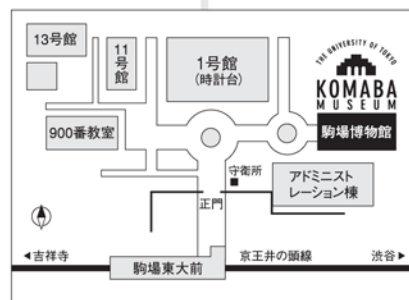

あの幽玄の間がやって来る！

写真提供：日本棋院

## はじめて出会う囲碁教室

特別展をご覧になった後にご参加いただくことで、さらなる理解を目指すための入門教室です。囲碁初心者であればどなたでもご参加いただけますが、期間中はおひとり様につき1回限りのご参加とさせていただきます(内容は全て同一です)。

[開催日] 毎週末 午後  
[講師] 黒瀧正憲 七段 (日本棋院)  
[会場] 駒場博物館  
[定員] 各回16名

## 親子で学ぶ囲碁の世界

漫画「ヒカル碁」の監修などで有名な梅沢由香里先生による、楽しくわかりやすい入門教室です。保護者とお子さまと一緒に参加いただくことが前提となります。

[開催日] 9月1日(土)  
[講師] 梅沢由香里 女流棋聖 (日本棋院)  
[会場] 駒場キャンパス 13号館 1313教室  
[定員] 100組

各イベントの参加方法や最新情報は下記ホームページをご覧ください。

<http://igo.c.u-tokyo.ac.jp>