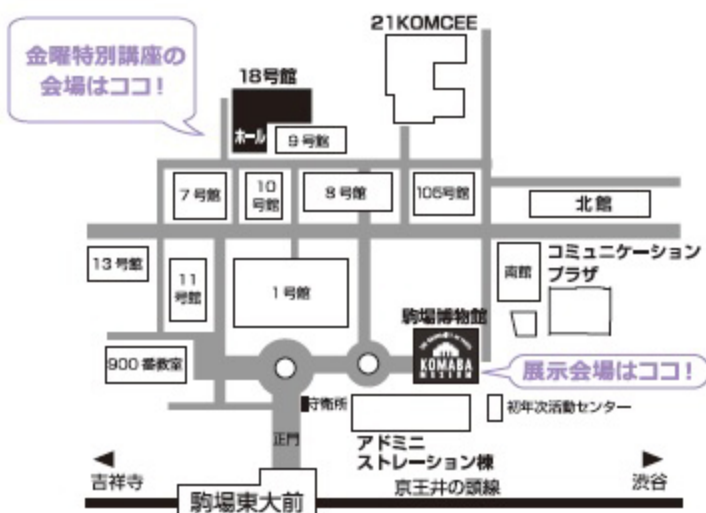

細胞壁を研究する  
日本のトップクラス研究者集団の成果展示です。  
見に来てね!

パネル展示 : パネルで植物細胞壁を解説!

ビーズでできた細胞壁の模型 :  
細胞壁の世界をビーズで正確に再現!

インタラクティブゲーム :  
クイズ「ネコブ48」 細胞壁を舞台にしたセンチュウアイドルへの道  
あなたはネコブセンチュウ界のトップアイドルになれるか?

立体!? 植物ホルモン

イラストでみる研究コンセプトも同時開催!

— 新学術領域研究 —

植物細胞壁機能  
THE PLANT CELL WALL AS  
INFORMATION-PROCESSING SYSTEM  
<http://www.plantcellwall.jp/>

東京大学 駒場博物館 アクセス  
京王井の頭線「駒場東大前」駅東口より徒歩約3分  
駐車場等ございませんので公共交通機関をご利用下さい。